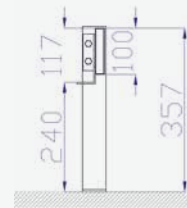

## B Duna

H: EPOXY

∅ 50x50 mm

zjisponden - longerons - bed sides - Bettseiten : (rh) 100 x 20 mm, ht 11,5 cm

|  |                | 90     | 140     | 160     | 180     |
|--|----------------|--------|---------|---------|---------|
|  | TH             | 35,5   | 35,5    | 35,5    | 35,5    |
|  | TB             | 96,6   | 146,3   | 166,3   | 186,9   |
|  | TD             | 210,5  | 210,5   | 210,5   | 210,5   |
|  | H              | 35,5   | 35,5    | 35,5    | 35,5    |
|  | B x D          | 90x200 | 140x200 | 160x200 | 180x200 |
|  | m <sup>3</sup> | 0,1    | 0,14    | 0,15    | 0,17    |
|  | kg             | 20,9   | 24,1    | 25,3    | 26,5    |